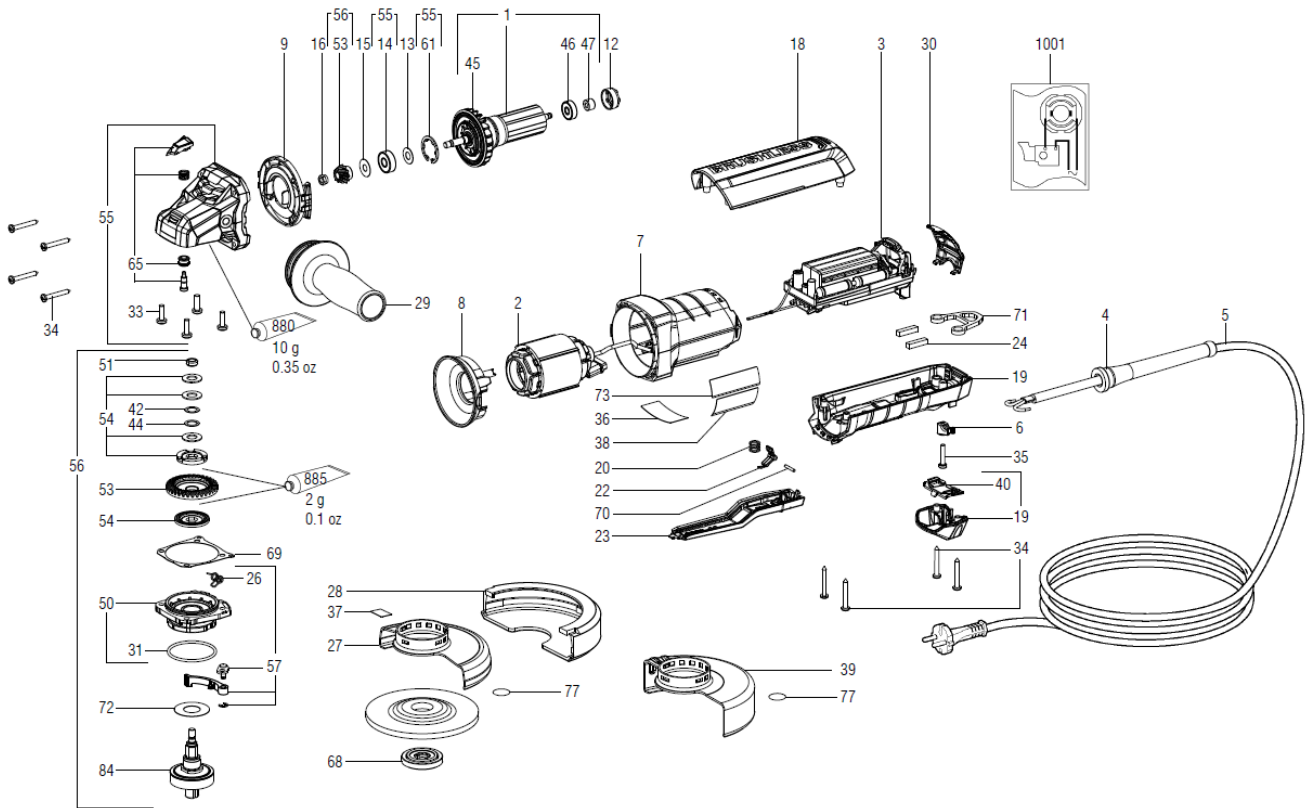

SUPER 5 PS BRUSHLESS 6653A Exploded view / Vue Explosée

Parts List / Liste de pièces

DRAWING #	QUANTITY	DESCRIPTION EN	DESCRIPTION FR	ORDER NO.
0001	1	Armature compl.	Armature	48M588
0002	1	Field coil assembly w.field coil	Bobine de champ	48M593
0003	1	Electronic compl.	Composant électronique complet	48M610
0004	1	Cable sleeve	Gaine de câble	48M619
0005	1	Cable w.UL/CSA-plug,110V	Câble avec embout UL/CSA, 110V	48Z218
0006	1	Cable clip	Attache-câble	48M366
0007	1	Motor housing black	Carter de moteur noir	48M693
0008	1	Baffle black	Défecteur noir	48M697
0009	1	Baffle black	Défecteur noir	48M700
0012	1	Rubber bushing	Embout protecteur en caoutchouc	48L226
0013	1	Washer,8,05x17x0,4	Rondelle plate, 8,05x17x0,4	48K135

0061	1	Retaining ring	Anneau de retenue	48M680
0065	1	Spindle stop compl. neutral black	Butée d'arbre complète, noir neutre	48M509
0068	1	Clamping nut compl., 5/8"	Écrou de serrage complet, 5/8"	30B020
0069	1	Gasket	Joint	48W006
0070	1	Cylindrical pin	Goupille cylindrique	48M382
0071	1	Safety loop	Anneau de sécurité	48M711
0072	1	Washer	Rondelle plate	48K432
0073	1	Indication label	Étiquette d'indication	48M374
0084	1	Spindle compl., 5/8-11	Arbre complet, 5/8-11	48M660
0880	1	Grease 100G	Graisse 100G	
0885	1	Special grease	Graisse spéciale	
1001		Diagram	Schéma	